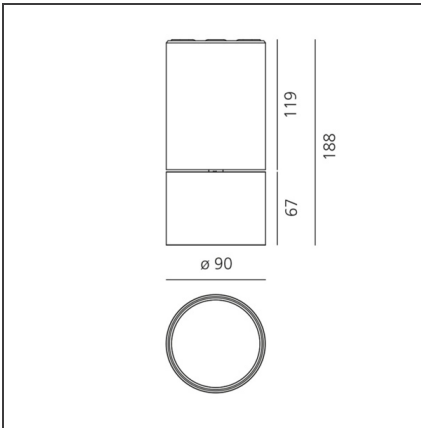

Hoy SMD - Fix - 4000K - Dimmable DALI - White

IP20    Dimmbar: 

DESIGN

Foster + Partners Industrial Design

BESCHREIBUNG

TECHNISCHE ZEICHNUNGEN

FUNKTIONEN

Artikelnummer:	BM12301	Serie:	Indoor
Farbe:	White		
Installation:	Deckenleuchte, Projector		

DIMENSION

Höhe: cm 18.8

INKLUSIVE LEUCHTMITTEL

Kategorie:	LED	Color Tolerance:	MacAdam 3SDCM
Anzahl:	1	Service Life:	L70 (6K) 50000h
Watt:	27W		
Typ:	0		

LUMINAIRE

Watt:	27W	Lichtstrom (lm):	1605lm
Spannung (V):	220-240V	CCT:	4000K
		CRI:	80
		Dimmable Typology:	Dali