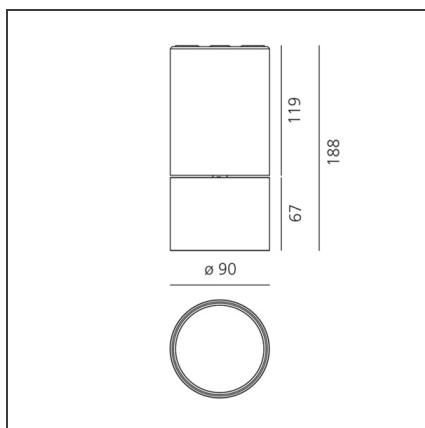

Hoy SMD - Fix - 4000K - Undimmable - Black

IP20   

TECHNISCHE ZEICHNUNGEN

DESIGN

Foster + Partners Industrial Design

BESCHREIBUNG

FUNKTIONEN

Artikelnummer:	BM12004	Serie:	Indoor
Farbe:	Black		
Installation:	Deckenleuchte, Projector		

DIMENSION

Höhe: cm 18.8

INKLUSIVE LEUCHTMITTEL

Kategorie:	LED	Color Tolerance:	MacAdam 3SDCM
Anzahl:	1	Service Life:	L70 (6K) 50000h
Watt:	27W		
Typ:	0		

LUMINAIRE

Watt:	27W	Lichtstrom (lm):	1605lm
Spannung (V):	220-240V	CCT:	4000K
		CRI:	80