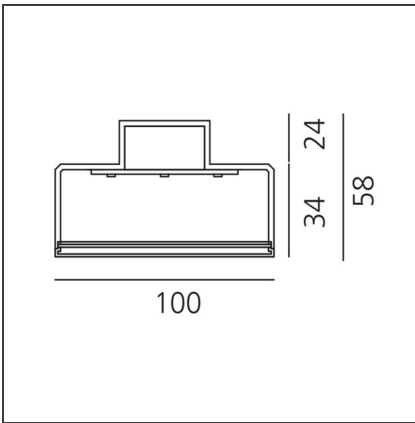

Hoy System - Linear Module - Direct + Indirect Emission - 1154mm - 3000K - Dimmable DALI - Black

IP20 Dimmbar: + -

DESIGN

Foster + Partners Industrial Design

BESCHREIBUNG

TECHNISCHE ZEICHNUNGEN

FUNKTIONEN

Artikelnummer:	BL01004	Serie:	Indoor
Farbe:	Black		
Installation:	Deckenleuchte, Pendelleuchte		
Anwendungsbereich:	Innenbeleuchtung		

DIMENSION

Länge:	cm 115.4
Breite:	cm 10
Höhe:	cm 5.8

LUMINAIRE

Watt:	20,5W + 10W	Lichtstrom (lm):	2200lm + 1100lm
Spannung (V):	220-240V	CCT:	3000K
		CRI:	80
		Dimmable Typology:	Dali

Anmerkungen

220/240Vac 50/60Hz electronic ballast included.
Driver uses 2 DALI Addresses