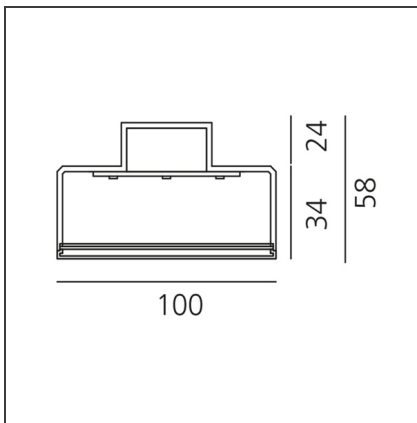

**Hoy System - Linear Module - Direct + Indirect Emission - 1154mm - 3000K - Dimmable DALI - White**

IP20 Dimmbar:

**DESIGN**

Foster + Partners Industrial Design

**BESCHREIBUNG**

**TECHNISCHE ZEICHNUNGEN**

**FUNKTIONEN**

<b>Artikelnummer:</b>	BL01001	<b>Serie:</b>	Indoor
<b>Farbe:</b>	White		
<b>Installation:</b>	Deckenleuchte, Pendelleuchte		
<b>Anwendungsbereich:</b>	Innenbeleuchtung		

**DIMENSION**

<b>Länge:</b>	cm 115.4
<b>Breite:</b>	cm 10
<b>Höhe:</b>	cm 5.8