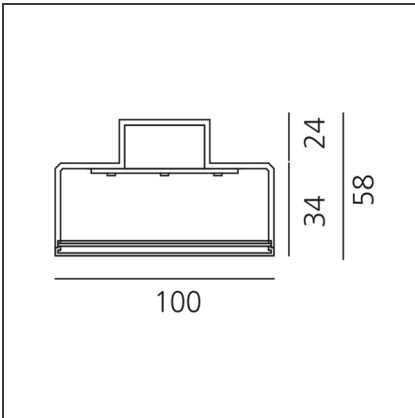

**Hoy System - Linear Module - Direct + Indirect Emission - 1154mm - 3000K -  
Undimmable - Black**

IP20  

**DESIGN**

Foster + Partners Industrial Design

**TECHNISCHE ZEICHNUNGEN**

**FUNKTIONEN**

<b>Artikelnummer:</b>	BL00704	<b>Serie:</b>	Indoor
<b>Farbe:</b>	Black		
<b>Installation:</b>	Deckenleuchte, Pendelleuchte		
<b>Anwendungsbereich:</b>	Innenbeleuchtung		

**DIMENSION**

<b>Länge:</b>	cm 115.4
<b>Breite:</b>	cm 10
<b>Höhe:</b>	cm 5.8

**LUMINAIRE**

<b>Watt:</b>	20,5W + 10W	<b>Lichtstrom (lm):</b>	2200lm + 1100lm
<b>Spannung (V):</b>	220-240V	<b>CCT:</b>	3000K
		<b>CRI:</b>	80