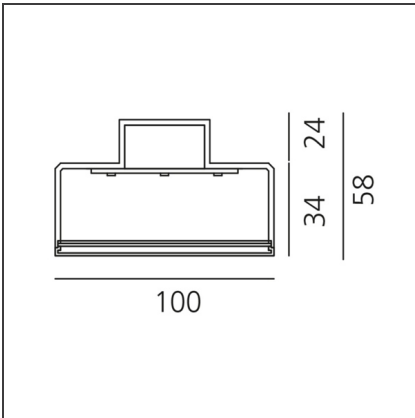

**Hoy System - Linear Module - Direct + Indirect Emission - 1154mm - 3000K -
Undimmable - White**

IP20  

DESIGN

Foster + Partners Industrial Design

TECHNISCHE ZEICHNUNGEN

FUNKTIONEN

Artikelnummer:	BL00701	Serie:	Indoor
Farbe:	White		
Installation:	Deckenleuchte, Pendelleuchte		
Anwendungsbereich:	Innenbeleuchtung		

DIMENSION

Länge:	cm 115.4
Breite:	cm 10
Höhe:	cm 5.8

LUMINAIRE

Watt:	20,5W + 10W	Lichtstrom (lm):	2200lm + 1100lm
Spannung (V):	220-240V	CCT:	3000K
		CRI:	80

Anmerkungen

220/240Vac 50/60Hz electronic ballast included