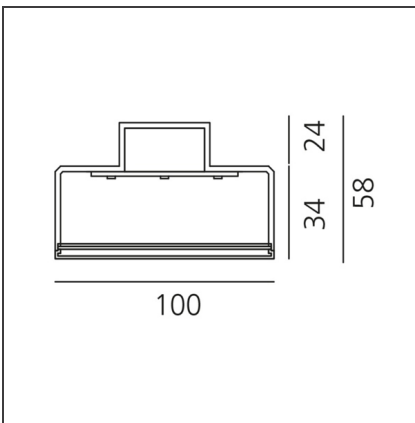

Hoy System - Linear Module - Direct + Indirect Emission - 1154mm - 4000K - Dimmable DALI - Black

IP20 Dimmbar: + -

DESIGN

Foster + Partners Industrial Design

TECHNISCHE ZEICHNUNGEN

FUNKTIONEN

Artikelnummer:	BL01104	Serie:	Indoor
Farbe:	Black		
Installation:	Deckenleuchte, Pendelleuchte		
Anwendungsbereich:	Innenbeleuchtung		

DIMENSION

Länge:	cm 115.4
Breite:	cm 10
Höhe:	cm 5.8

LUMINAIRE

Watt:	20,5W + 10W	Lichtstrom (lm):	2200lm + 1100lm
Spannung (V):	220-240V	CCT:	4000K
		CRI:	80
		Dimmable Typology:	Dali

Anmerkungen

220/240Vac 50/60Hz electronic ballast included.
Driver uses 2 DALI Addresses