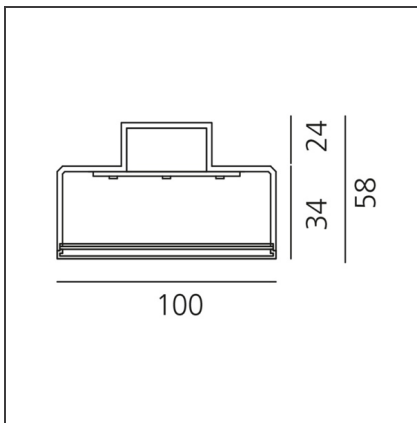

Hoy System - Linear Module - Direct + Indirect Emission - 1154mm - 4000K - Dimmable DALI - White

IP20   Dimmbar: +  -

DESIGN

Foster + Partners Industrial Design

TECHNISCHE ZEICHNUNGEN

FUNKTIONEN

Artikelnummer:	BL01101	Serie:	Indoor
Farbe:	White		
Installation:	Deckenleuchte, Pendelleuchte		
Anwendungsbereich:	Innenbeleuchtung		

DIMENSION

Länge:	cm 115.4
Breite:	cm 10
Höhe:	cm 5.8

LUMINAIRE

Watt:	20,5W + 10W	Lichtstrom (lm):	2200lm + 1100lm
Spannung (V):	220-240V	CCT:	4000K
		CRI:	80
		Dimmable Typology:	Dali

Anmerkungen

220/240Vac 50/60Hz electronic ballast included.
Driver uses 2 DALI Addresses