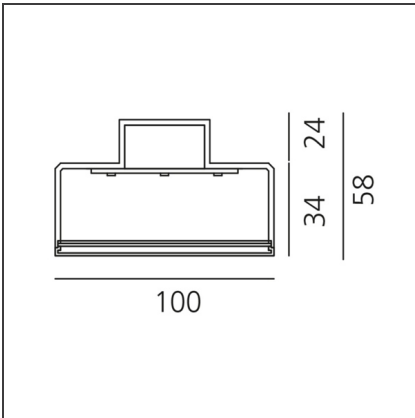

Hoy System - Linear Module - Direct + Indirect Emission - 1154mm - 4000K - Undimmable - Black

IP20  

DESIGN

Foster + Partners Industrial Design

TECHNISCHE ZEICHNUNGEN

FUNKTIONEN

Artikelnummer:	BL00804	Serie:	Indoor
Farbe:	Black		
Installation:	Deckenleuchte, Pendelleuchte		
Anwendungsbereich:	Innenbeleuchtung		

DIMENSION

Länge:	cm 115.4
Breite:	cm 10
Höhe:	cm 5.8

LUMINAIRE

Watt:	20,5W + 10W	Lichtstrom (lm):	2200lm + 1100lm
Spannung (V):	220-240V	CCT:	4000K
		CRI:	80

Anmerkungen

220/240Vac 50/60Hz electronic ballast included