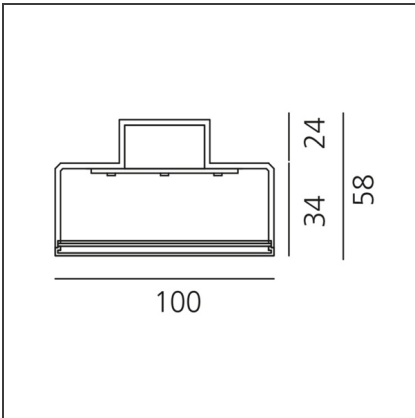

**Hoy System - Linear Module - Direct + Indirect Emission - 1154mm - 4000K -
Undimmable - White**

IP20  

DESIGN

Foster + Partners Industrial Design

TECHNISCHE ZEICHNUNGEN

FUNKTIONEN

Artikelnummer:	BL00801	Serie:	Indoor
Farbe:	White		
Installation:	Deckenleuchte, Pendelleuchte		
Anwendungsbereich:	Innenbeleuchtung		

DIMENSION

Länge:	cm 115.4
Breite:	cm 10
Höhe:	cm 5.8

LUMINAIRE

Watt:	20,5W + 10W	Lichtstrom (lm):	2200lm + 1100lm
Spannung (V):	220-240V	CCT:	4000K
		CRI:	80

Anmerkungen

220/240Vac 50/60Hz electronic ballast included