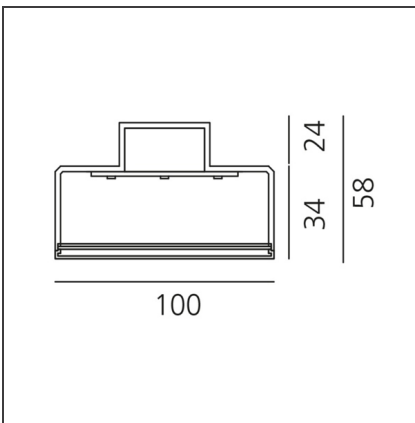

**Hoy System - Linear Module - Direct + Indirect Emission - 2309mm - 3000K - Dimmable DALI - Black**

IP20 Dimmbar: + -

**DESIGN**

Foster + Partners Industrial Design

**TECHNISCHE ZEICHNUNGEN**

**FUNKTIONEN**

<b>Artikelnummer:</b>	BL11004	<b>Serie:</b>	Indoor
<b>Farbe:</b>	Black		
<b>Installation:</b>	Deckenleuchte, Pendelleuchte		
<b>Anwendungsbereich:</b>	Innenbeleuchtung		

**DIMENSION**

<b>Länge:</b>	cm 230.9
<b>Breite:</b>	cm 10
<b>Höhe:</b>	cm 5.8