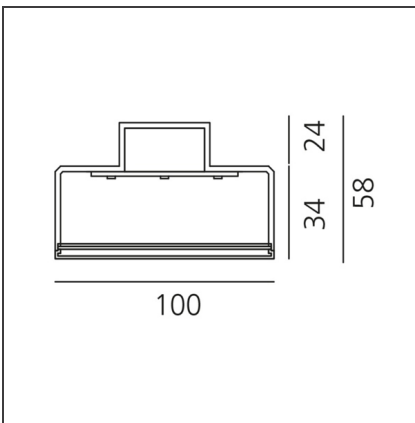

**Hoy System - Linear Module - Direct + Indirect Emission - 2309mm - 3000K - Dimmable DALI - White**

IP20   Dimmbar: 

**DESIGN**

Foster + Partners Industrial Design

**TECHNISCHE ZEICHNUNGEN**

**FUNKTIONEN**

<b>Artikelnummer:</b>	BL11001	<b>Serie:</b>	Indoor
<b>Farbe:</b>	White		
<b>Installation:</b>	Deckenleuchte, Pendelleuchte		
<b>Anwendungsbereich:</b>	Innenbeleuchtung		

**DIMENSION**

<b>Länge:</b>	cm 230.9
<b>Breite:</b>	cm 10
<b>Höhe:</b>	cm 5.8