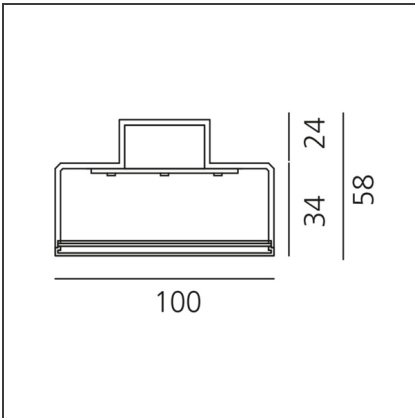

**Hoy System - Linear Module - Direct + Indirect Emission - 2309mm - 3000K -
Undimmable - Black**

IP20  

DESIGN

Foster + Partners Industrial Design

TECHNISCHE ZEICHNUNGEN

FUNKTIONEN

Artikelnummer:	BL10704	Serie:	Indoor
Farbe:	Black		
Installation:	Deckenleuchte, Pendelleuchte		
Anwendungsbereich:	Innenbeleuchtung		

DIMENSION

Länge:	cm 230.9
Breite:	cm 10
Höhe:	cm 5.8

LUMINAIRE

Watt:	41W + 10W	Lichtstrom (lm):	4400lm + 2200lm
Spannung (V):	220-240V	CCT:	3000K
		CRI:	80

Anmerkungen

220/240Vac 50/60Hz electronic ballast included