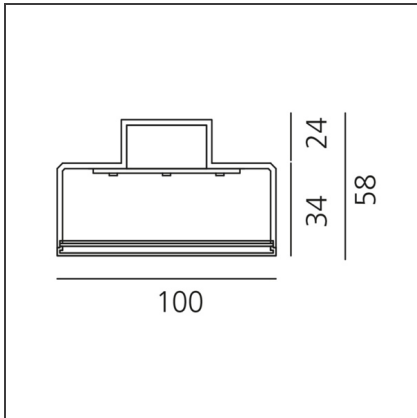

**Hoy System - Linear Module - Direct + Indirect Emission - 2309mm - 3000K -  
Undimmable - White**

IP20  

**DESIGN**

Foster + Partners Industrial Design

**TECHNISCHE ZEICHNUNGEN**

**FUNKTIONEN**

<b>Artikelnummer:</b>	BL10701	<b>Serie:</b>	Indoor
<b>Farbe:</b>	White		
<b>Installation:</b>	Deckenleuchte, Pendelleuchte		
<b>Anwendungsbereich:</b>	Innenbeleuchtung		

**DIMENSION**

<b>Länge:</b>	cm 230.9
<b>Breite:</b>	cm 10
<b>Höhe:</b>	cm 5.8

**LUMINAIRE**

<b>Watt:</b>	41W + 10W	<b>Lichtstrom (lm):</b>	4400lm + 2200lm
<b>Spannung (V):</b>	220-240V	<b>CCT:</b>	3000K
		<b>CRI:</b>	80