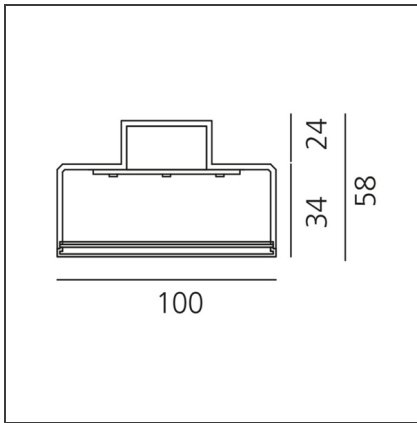

Hoy System - Linear Module - Direct + Indirect Emission - 2309mm - 4000K - Dimmable DALI - Black

IP20  Dimmbar: 

DESIGN

Foster + Partners Industrial Design

TECHNISCHE ZEICHNUNGEN

FUNKTIONEN

Artikelnummer:	BL11104	Serie:	Indoor
Farbe:	Black		
Installation:	Deckenleuchte, Pendelleuchte		
Anwendungsbereich:	Innenbeleuchtung		

DIMENSION

Länge:	cm 230.9
Breite:	cm 10
Höhe:	cm 5.8

LUMINAIRE

Watt:	41W + 10W	Lichtstrom (lm):	4400lm + 2200lm
Spannung (V):	220-240V	CCT:	4000K
		CRI:	80
		Dimmable Typology:	Dali

Anmerkungen

220/240Vac 50/60Hz electronic ballast included.
Driver uses 2 DALI Addresses