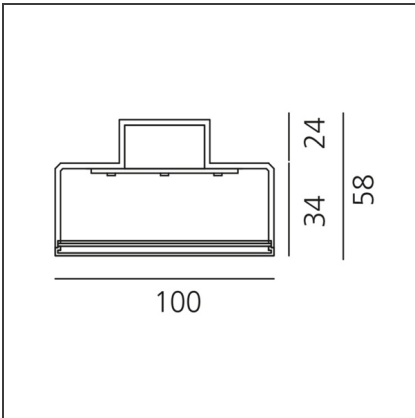

**Hoy System - Linear Module - Direct + Indirect Emission - 2309mm - 4000K -
Undimmable - Black**

IP20  

DESIGN

Foster + Partners Industrial Design

TECHNISCHE ZEICHNUNGEN

FUNKTIONEN

Artikelnummer:	BL10804	Serie:	Indoor
Farbe:	Black		
Installation:	Deckenleuchte, Pendelleuchte		
Anwendungsbereich:	Innenbeleuchtung		

DIMENSION

Länge:	cm 230.9
Breite:	cm 10
Höhe:	cm 5.8

LUMINAIRE

Watt:	41W + 10W	Lichtstrom (lm):	4400lm + 2200lm
Spannung (V):	220-240V	CCT:	4000K
		CRI:	80

Anmerkungen

220/240Vac 50/60Hz electronic ballast included