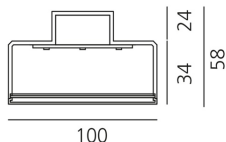

DIMENSION

- Länge: **cm 230.9**
- Breite: **cm 10**
- Höhe: **cm 5.8**

LUMINAIRE

- Watt: **41W + 10W**
- Spannung (V): **220-240V**
- Lichtstrom (lm): **4400lm + 2200lm**
- CCT: **4000K**
- CRI: **80**

Anmerkungen