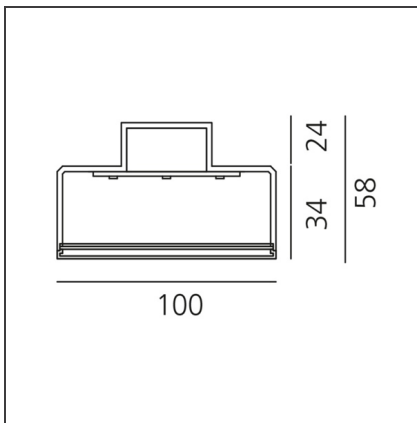

**Hoy System - Linear Module - Direct Emission - 1154mm - 3000K - Dimmable DALI - Black**

IP20 Dimmbar:

**DESIGN**

Foster + Partners Industrial Design

**TECHNISCHE ZEICHNUNGEN**

**FUNKTIONEN**

<b>Artikelnummer:</b>	BL00404	<b>Serie:</b>	Indoor
<b>Farbe:</b>	Black		
<b>Installation:</b>	Deckenleuchte, Pendelleuchte		
<b>Anwendungsbereich:</b>	Innenbeleuchtung		

**DIMENSION**

<b>Länge:</b>	cm 115.4
<b>Breite:</b>	cm 10
<b>Höhe:</b>	cm 5.8

**LUMINAIRE**

<b>Watt:</b>	20,5W	<b>Lichtstrom (lm):</b>	2200lm
<b>Spannung (V):</b>	220-240V	<b>CCT:</b>	3000K
		<b>CRI:</b>	80
		<b>Dimmable Typology:</b>	Dali