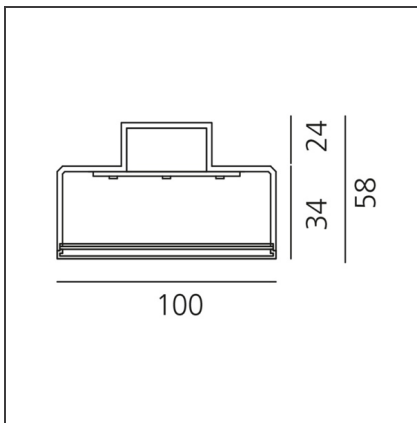

**Hoy System - Linear Module - Direct Emission - 1154mm - 3000K - Dimmable DALI - White**

IP20 Dimmbar: + -

**DESIGN**

Foster + Partners Industrial Design

**TECHNISCHE ZEICHNUNGEN**

**FUNKTIONEN**

<b>Artikelnummer:</b>	BL00401	<b>Serie:</b>	Indoor
<b>Farbe:</b>	White		
<b>Installation:</b>	Deckenleuchte, Pendelleuchte		
<b>Anwendungsbereich:</b>	Innenbeleuchtung		

**DIMENSION**

<b>Länge:</b>	cm 115.4
<b>Breite:</b>	cm 10
<b>Höhe:</b>	cm 5.8

**LUMINAIRE**

<b>Watt:</b>	20,5W	<b>Lichtstrom (lm):</b>	2200lm
<b>Spannung (V):</b>	220-240V	<b>CCT:</b>	3000K
		<b>CRI:</b>	80
		<b>Dimmable Typology:</b>	Dali