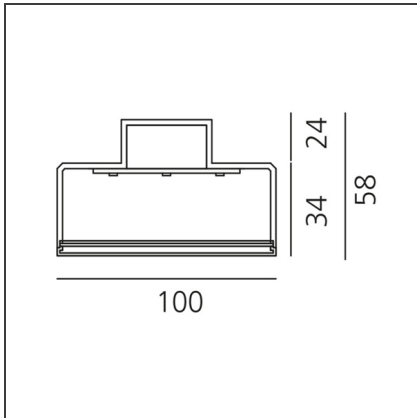

**Hoy System - Linear Module - Direct Emission - 1154mm - 3000K -  
Undimmable - Black**

IP20  

**DESIGN**

Foster + Partners Industrial Design

**TECHNISCHE ZEICHNUNGEN**

**FUNKTIONEN**

<b>Artikelnummer:</b>	BL00104	<b>Serie:</b>	Indoor
<b>Farbe:</b>	Black		
<b>Installation:</b>	Deckenleuchte, Pendelleuchte		
<b>Anwendungsbereich:</b>	Innenbeleuchtung		

**DIMENSION**

<b>Länge:</b>	cm 115.4
<b>Breite:</b>	cm 10
<b>Höhe:</b>	cm 5.8

**LUMINAIRE**

<b>Watt:</b>	20,5W	<b>Lichtstrom (lm):</b>	2200lm
<b>Spannung (V):</b>	220-240V	<b>CCT:</b>	3000K
		<b>CRI:</b>	80