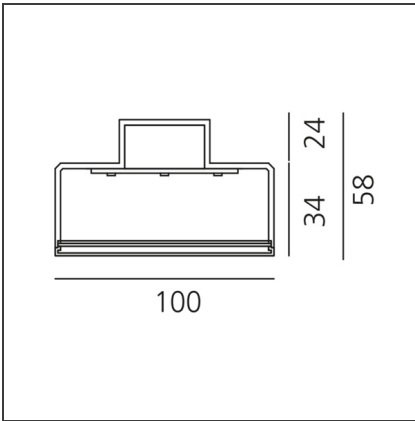

**Hoy System - Linear Module - Direct Emission - 1154mm - 3000K -
Undimmable - White**

IP20  

DESIGN

Foster + Partners Industrial Design

TECHNISCHE ZEICHNUNGEN

FUNKTIONEN

Artikelnummer:	BL00101	Serie:	Indoor
Farbe:	White		
Installation:	Deckenleuchte, Pendelleuchte		
Anwendungsbereich:	Innenbeleuchtung		

DIMENSION

Länge:	cm 115.4
Breite:	cm 10
Höhe:	cm 5.8

LUMINAIRE

Watt:	20,5W	Lichtstrom (lm):	2200lm
Spannung (V):	220-240V	CCT:	3000K
		CRI:	80

Anmerkungen

220/240Vac 50/60Hz electronic ballast included

ZUBEHÖR