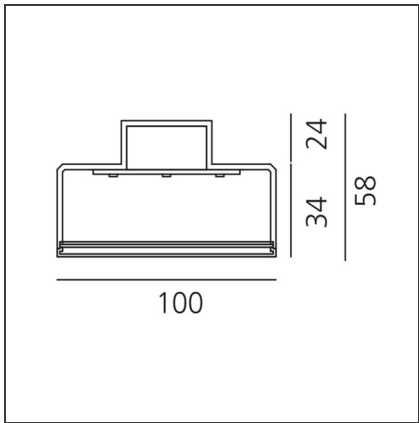

**Hoy System - Linear Module - Direct Emission - 1154mm - 4000K - Dimmable DALI - Black**

IP20 Dimmbar: + -

**DESIGN**

Foster + Partners Industrial Design

**TECHNISCHE ZEICHNUNGEN**

**FUNKTIONEN**

<b>Artikelnummer:</b>	BL00504	<b>Serie:</b>	Indoor
<b>Farbe:</b>	Black		
<b>Installation:</b>	Deckenleuchte, Pendelleuchte		
<b>Anwendungsbereich:</b>	Innenbeleuchtung		

**DIMENSION**

<b>Länge:</b>	cm 115.4
<b>Breite:</b>	cm 10
<b>Höhe:</b>	cm 5.8

**LUMINAIRE**

<b>Watt:</b>	20,5W	<b>Lichtstrom (lm):</b>	2200lm
<b>Spannung (V):</b>	220-240V	<b>CCT:</b>	4000K
		<b>CRI:</b>	80
		<b>Dimmable Typology:</b>	Dali