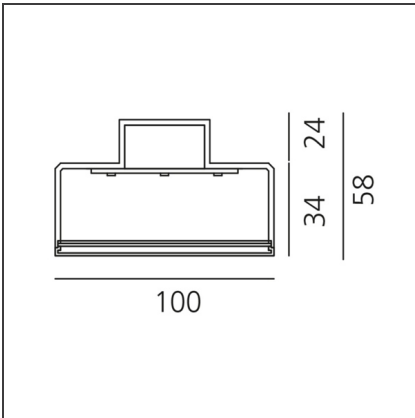

**Hoy System - Linear Module - Direct Emission - 1154mm - 4000K -
Undimmable - Black**

IP20  

DESIGN

Foster + Partners Industrial Design

TECHNISCHE ZEICHNUNGEN

FUNKTIONEN

Artikelnummer:	BL00204	Serie:	Indoor
Farbe:	Black		
Installation:	Deckenleuchte, Pendelleuchte		
Anwendungsbereich:	Innenbeleuchtung		

DIMENSION

Länge:	cm 115.4
Breite:	cm 10
Höhe:	cm 5.8

LUMINAIRE

Watt:	20,5W	Lichtstrom (lm):	2200lm
Spannung (V):	220-240V	CCT:	4000K
		CRI:	80

Anmerkungen

220/240Vac 50/60Hz electronic ballast included

ZUBEHÖR