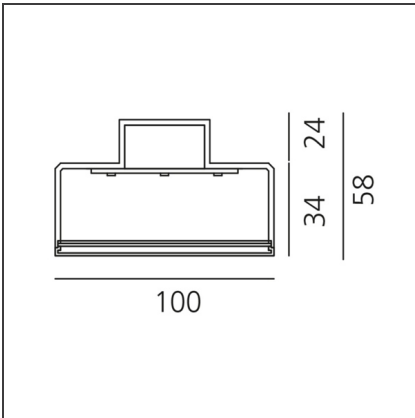

**Hoy System - Linear Module - Direct Emission - 1154mm - 4000K -
Undimmable - White**

IP20  

DESIGN

Foster + Partners Industrial Design

TECHNISCHE ZEICHNUNGEN

FUNKTIONEN

Artikelnummer:	BL00201	Serie:	Indoor
Farbe:	White		
Installation:	Deckenleuchte, Pendelleuchte		
Anwendungsbereich:	Innenbeleuchtung		

DIMENSION

Länge:	cm 115.4
Breite:	cm 10
Höhe:	cm 5.8

LUMINAIRE

Watt:	20,5W	Lichtstrom (lm):	2200lm
Spannung (V):	220-240V	CCT:	4000K
		CRI:	80

Anmerkungen

220/240Vac 50/60Hz electronic ballast included

ZUBEHÖR