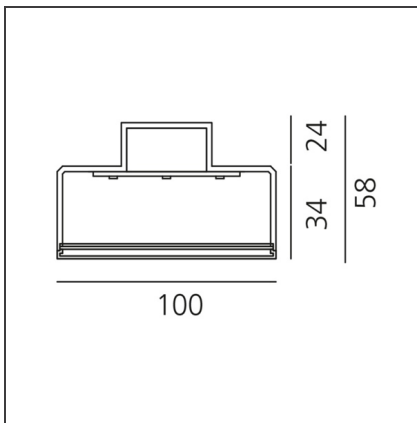

**Hoy System - Linear Module - Direct Emission - 2309mm - 3000K - Dimmable DALI - Black**

IP20 Dimmbar:

**DESIGN**

Foster + Partners Industrial Design

**TECHNISCHE ZEICHNUNGEN**

**FUNKTIONEN**

<b>Artikelnummer:</b>	BL10404	<b>Serie:</b>	Indoor
<b>Farbe:</b>	Black		
<b>Installation:</b>	Deckenleuchte, Pendelleuchte		
<b>Anwendungsbereich:</b>	Innenbeleuchtung		

**DIMENSION**

<b>Länge:</b>	cm 230.9
<b>Breite:</b>	cm 10
<b>Höhe:</b>	cm 5.8

**LUMINAIRE**

<b>Watt:</b>	41W	<b>Lichtstrom (lm):</b>	4400lm
<b>Spannung (V):</b>	220-240V	<b>CCT:</b>	3000K
		<b>CRI:</b>	80
		<b>Dimmable Typology:</b>	Dali