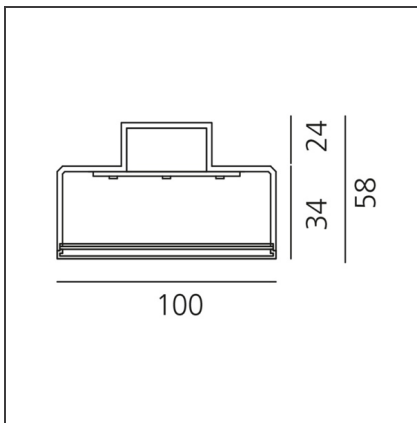

**Hoy System - Linear Module - Direct Emission - 2309mm - 3000K - Dimmable DALI - White**

IP20   Dimmbar: 

**DESIGN**

Foster + Partners Industrial Design

**TECHNISCHE ZEICHNUNGEN**

**FUNKTIONEN**

<b>Artikelnummer:</b>	BL10401	<b>Serie:</b>	Indoor
<b>Farbe:</b>	White		
<b>Installation:</b>	Deckenleuchte, Pendelleuchte		
<b>Anwendungsbereich:</b>	Innenbeleuchtung		

**DIMENSION**

<b>Länge:</b>	cm 230.9
<b>Breite:</b>	cm 10
<b>Höhe:</b>	cm 5.8

**LUMINAIRE**

<b>Watt:</b>	41W	<b>Lichtstrom (lm):</b>	4400lm
<b>Spannung (V):</b>	220-240V	<b>CCT:</b>	3000K
		<b>CRI:</b>	80
		<b>Dimmable Typology:</b>	Dali