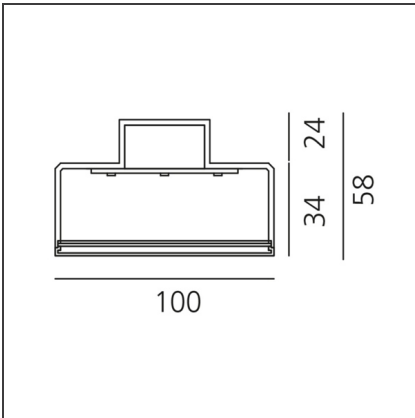

**Hoy System - Linear Module - Direct Emission - 2309mm - 3000K -
Undimmable - Black**

IP20  

DESIGN

Foster + Partners Industrial Design

TECHNISCHE ZEICHNUNGEN

FUNKTIONEN

Artikelnummer:	BL10104	Serie:	Indoor
Farbe:	Black		
Installation:	Deckenleuchte, Pendelleuchte		
Anwendungsbereich:	Innenbeleuchtung		

DIMENSION

Länge:	cm 230.9
Breite:	cm 10
Höhe:	cm 5.8

LUMINAIRE

Watt:	41W	Lichtstrom (lm):	4400lm
Spannung (V):	220-240V	CCT:	3000K
		CRI:	80

Anmerkungen

220/240Vac 50/60Hz electronic ballast included

ZUBEHÖR