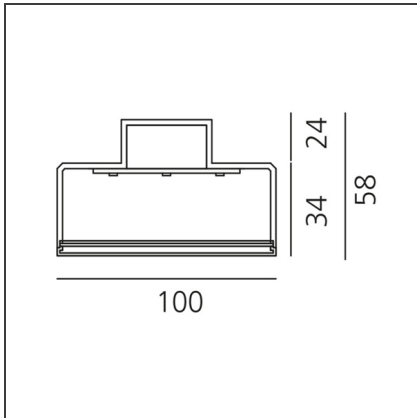

**Hoy System - Linear Module - Direct Emission - 2309mm - 3000K -
Undimmable - White**

IP20  

DESIGN

Foster + Partners Industrial Design

TECHNISCHE ZEICHNUNGEN

FUNKTIONEN

| | | | |
|---------------------------|---------------------------------|---------------|--------|
| Artikelnummer: | BL10101 | Serie: | Indoor |
| Farbe: | White | | |
| Installation: | Deckenleuchte, Pendelleuchte | | |
| Anwendungsbereich: | Innenbeleuchtung | | |

DIMENSION

| | |
|----------------|----------|
| Länge: | cm 230.9 |
| Breite: | cm 10 |
| Höhe: | cm 5.8 |

LUMINAIRE

| | | | |
|----------------------|----------|-------------------------|--------|
| Watt: | 41W | Lichtstrom (lm): | 4400lm |
| Spannung (V): | 220-240V | CCT: | 3000K |
| | | CRI: | 80 |