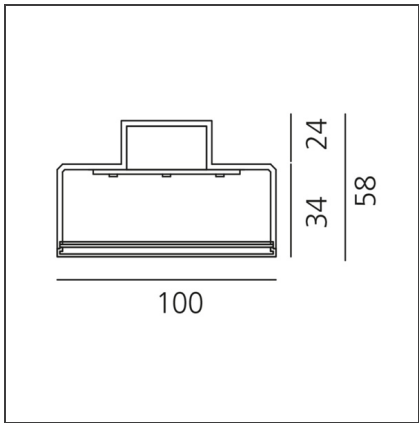

Hoy System - Linear Module - Direct Emission - 2309mm - 4000K - Dimmable DALI - Black

IP20 Dimmbar: + -

DESIGN

Foster + Partners Industrial Design

TECHNISCHE ZEICHNUNGEN

FUNKTIONEN

Artikelnummer:	BL10504	Serie:	Indoor
Farbe:	Black		
Installation:	Deckenleuchte, Pendelleuchte		
Anwendungsbereich:	Innenbeleuchtung		

DIMENSION

Länge:	cm 230.9
Breite:	cm 10
Höhe:	cm 5.8

LUMINAIRE

Watt:	41W	Lichtstrom (lm):	4400lm
Spannung (V):	220-240V	CCT:	4000K
		CRI:	80
		Dimmable Typology:	Dali

Anmerkungen

220/240Vac 50/60Hz electronic ballast included.
Driver uses 1 DALI Address