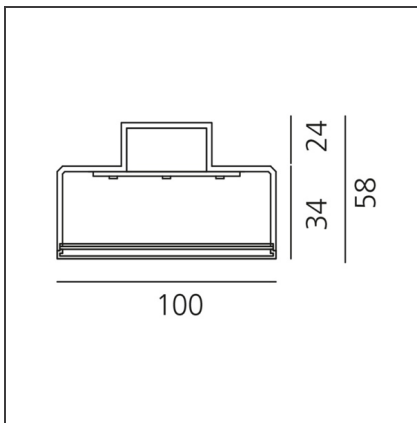

Hoy System - Linear Module - Direct Emission - 2309mm - 4000K - Dimmable DALI - White

IP20   Dimmbar: 

DESIGN

Foster + Partners Industrial Design

TECHNISCHE ZEICHNUNGEN

FUNKTIONEN

Artikelnummer:	BL10501	Serie:	Indoor
Farbe:	White		
Installation:	Deckenleuchte, Pendelleuchte		
Anwendungsbereich:	Innenbeleuchtung		

DIMENSION

Länge:	cm 230.9
Breite:	cm 10
Höhe:	cm 5.8

LUMINAIRE

Watt:	41W	Lichtstrom (lm):	4400lm
Spannung (V):	220-240V	CCT:	4000K
		CRI:	80
		Dimmable Typology:	Dali

Anmerkungen

220/240Vac 50/60Hz electronic ballast included.
Driver uses 1 DALI Address