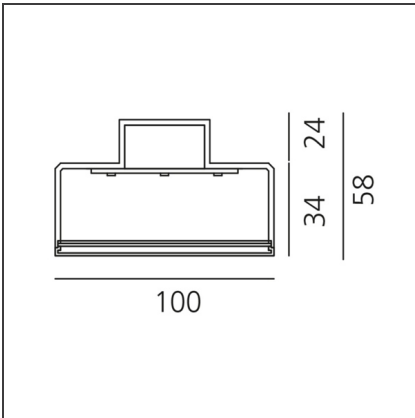

**Hoy System - Linear Module - Direct Emission - 2309mm - 4000K -
Undimmable - Black**

IP20  

DESIGN

Foster + Partners Industrial Design

TECHNISCHE ZEICHNUNGEN

FUNKTIONEN

Artikelnummer:	BL10204	Serie:	Indoor
Farbe:	Black		
Installation:	Deckenleuchte, Pendelleuchte		
Anwendungsbereich:	Innenbeleuchtung		

DIMENSION

Länge:	cm 230.9
Breite:	cm 10
Höhe:	cm 5.8

LUMINAIRE

Watt:	41W	Lichtstrom (lm):	4400lm
Spannung (V):	220-240V	CCT:	4000K
		CRI:	80

Anmerkungen

220/240Vac 50/60Hz electronic ballast included

ZUBEHÖR