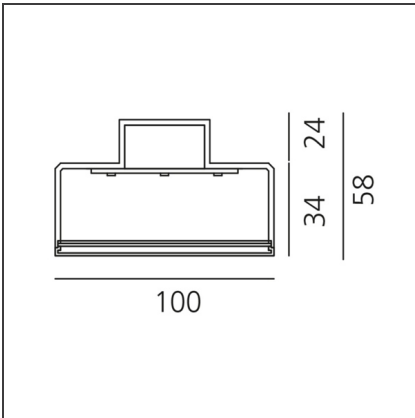

**Hoy System - Linear Module - Direct Emission - 2309mm - 4000K -
Undimmable - White**

IP20  

DESIGN

Foster + Partners Industrial Design

TECHNISCHE ZEICHNUNGEN

FUNKTIONEN

Artikelnummer:	BL10201	Serie:	Indoor
Farbe:	White		
Installation:	Deckenleuchte, Pendelleuchte		
Anwendungsbereich:	Innenbeleuchtung		

DIMENSION

Länge:	cm 230.9
Breite:	cm 10
Höhe:	cm 5.8

LUMINAIRE

Watt:	41W	Lichtstrom (lm):	4400lm
Spannung (V):	220-240V	CCT:	4000K
		CRI:	80

Anmerkungen

220/240Vac 50/60Hz electronic ballast included

ZUBEHÖR