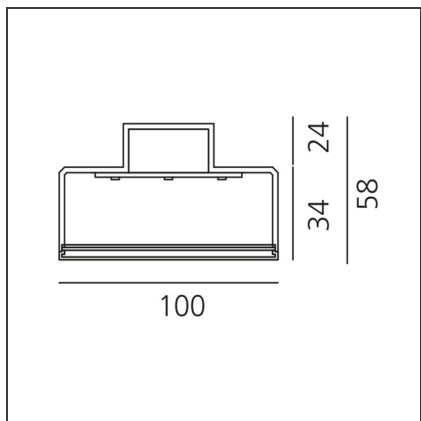

Hoy System - Linear Module - No Light - 1154mm - Black

IP20  

DESIGN

Foster + Partners Industrial Design

TECHNISCHE ZEICHNUNGEN

FUNKTIONEN

Artikelnummer:	BL01204	Serie:	Indoor
Farbe:	Black		
Installation:	Deckenleuchte, Pendelleuchte		
Anwendungsbereich:	Innenbeleuchtung		

DIMENSION

Länge:	cm 115.4
Breite:	cm 10
Höhe:	cm 5.8

LUMINAIRE

CRI: 80

ZUBEHÖR

Ceiling intermediate feedable joint 2x90° including 2 transition joints - Black
BL21304

Power kit for suspension modules (3 poles cable L. 2.00m)
BL20401