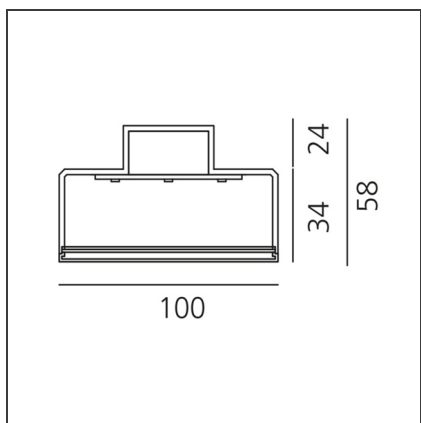

Hoy System - Linear Module - No Light - 1154mm - White

IP20  

DESIGN

Foster + Partners Industrial Design

TECHNISCHE ZEICHNUNGEN

FUNKTIONEN

Artikelnummer:	BL01201	Serie:	Indoor
Farbe:	White		
Installation:	Deckenleuchte, Pendelleuchte		
Anwendungsbereich:	Innenbeleuchtung		

DIMENSION

Länge:	cm 115.4
Breite:	cm 10
Höhe:	cm 5.8

LUMINAIRE

CRI: 80

ZUBEHÖR

Ceiling intermediate feedable joint 2x90° including 2 transition joints - Black
BL21304

Power kit for suspension modules (3 poles cable L. 2.00m)
BL20401