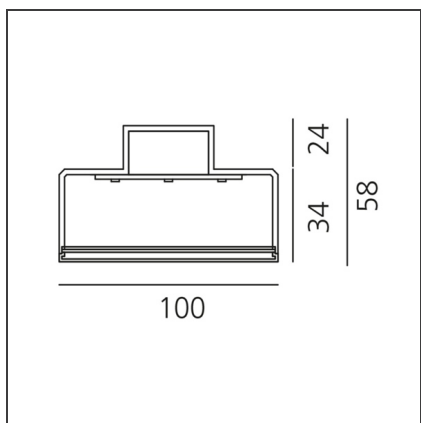

Hoy System - Linear Module - No Light - 2309mm - Black

IP20  

DESIGN

Foster + Partners Industrial Design

TECHNISCHE ZEICHNUNGEN

FUNKTIONEN

| | | | |
|---------------------------|---------------------------------|---------------|--------|
| Artikelnummer: | BL11204 | Serie: | Indoor |
| Farbe: | Black | | |
| Installation: | Deckenleuchte, Pendelleuchte | | |
| Anwendungsbereich: | Innenbeleuchtung | | |

DIMENSION

| | |
|----------------|----------|
| Länge: | cm 230.9 |
| Breite: | cm 10 |
| Höhe: | cm 5.8 |

LUMINAIRE

CRI: 80

ZUBEHÖR

Ceiling intermediate feedable joint 2x90° including 2 transition joints - Black
BL21304