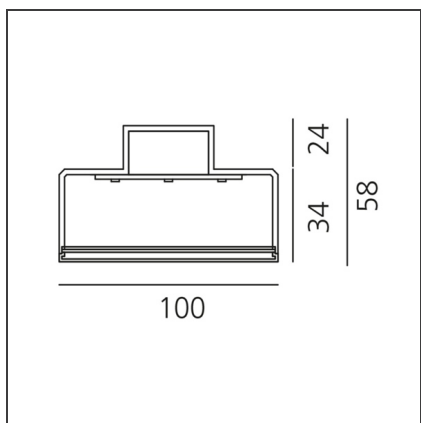

TECHNISCHE ZEICHNUNGEN

FUNKTIONEN

Artikelnummer:	BL11201	Serie:	Indoor
Farbe:	White		
Installation:	Deckenleuchte, Pendelleuchte		
Anwendungsbereich:	Innenbeleuchtung		

DIMENSION

Länge:	cm 230.9
Breite:	cm 10
Höhe:	cm 5.8

LUMINAIRE

CRI: 80