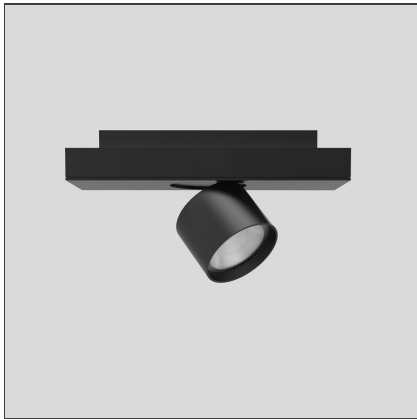

# Hoy System - Spot Module - 13° - 2700K - Dimmable DALI - Black

IP20   Dimmbar: 

## FUNKTIONEN

<b>Artikelnummer:</b>	BL30004	<b>Serie:</b>	Indoor
<b>Farbe:</b>	Black		
<b>Installation:</b>	Deckenleuchte, Pendelleuchte		
<b>Anwendungsbereich:</b>	Innenbeleuchtung		

## DIMENSION

<b>Länge:</b>	cm 38,4
<b>Breite:</b>	cm 10
<b>Höhe:</b>	cm 5,8
<b>Neigung:</b>	90°
<b>Drehung:</b>	cm 360