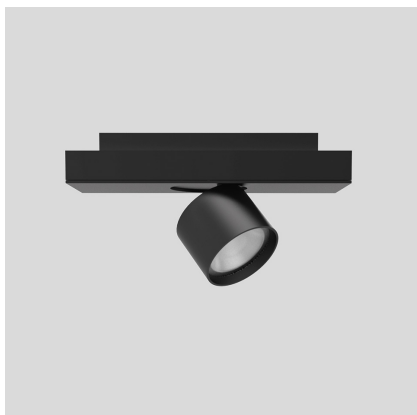

Hoy System - Spot Module - 13° - 2700K - Dimmable DALI - White

Foster + Partners Industrial Design

IP20   Dimmbar: 

LUMINAIRE

- Watt: **27W**
- Spannung (V): **220-240V**
- Lichtstrom (lm): **1900lm**
- CCT: **2700K**
- CRI: **80**
- Dimmable Typology: **Dali**

Anmerkungen

220/240Vac 50/60Hz electronic ballast included

ARTIKELNUMMER: BL30001

FUNKTIONEN

- Artikelnummer: **BL30001**
- Farbe: **White**
- Installation: **Projector**
- Serie: **Architectural Indoor**
- Anwendungsbereich: **Innenbeleuchtung**
- design: **Foster + Partners Industrial Design**

DIMENSION

- Länge: **cm 38.4**
- Breite: **cm 10**
- Höhe: **cm 5.8**
- Neigung: **90°**
- Drehung: **360°**

ZUBEHÖR

Ceiling intermediate feedable joint 2x90° including 2 transition joints - Black
BL21304