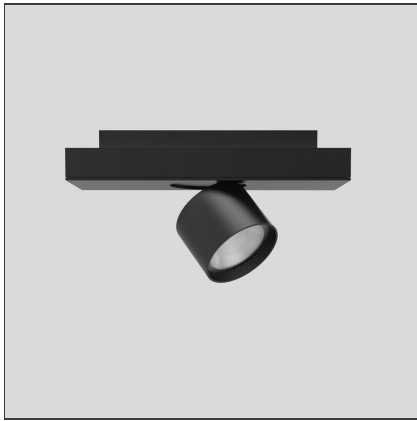

Hoy System - Spot Module - 13° - 3000K - Dimmable DALI - Black

IP20   Dimmbar: 

DESIGN

Foster + Partners Industrial Design

TECHNISCHE ZEICHNUNGEN

FUNKTIONEN

Artikelnummer:	BL30104	Serie:	Indoor
Farbe:	Black		
Installation:	Deckenleuchte, Pendelleuchte		
Anwendungsbereich:	Innenbeleuchtung		

DIMENSION

Länge:	cm 38,4
Breite:	cm 10
Höhe:	cm 5,8
Neigung:	90°
Drehung:	cm 360

LUMINAIRE

Watt:	27W	Lichtstrom (lm):	1900lm
Spannung (V):	220-240V	CCT:	3000K
		CRI:	80
		Dimmable Typology:	Dali

Anmerkungen

220/240Vac 50/60Hz electronic ballast included

ZUBEHÖR

Ceiling intermediate feedable joint 2x90° including 2 transition joints - Black
BL21304

Power kit for suspension modules (3 poles cable L. 2.00m)
BL20401