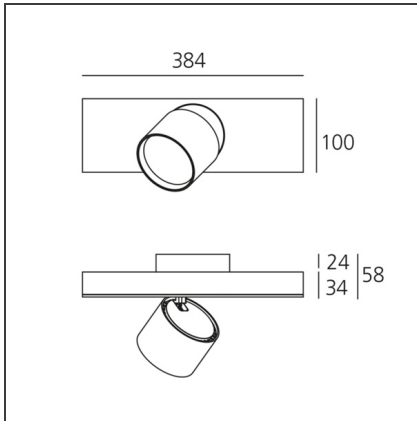

TECHNISCHE ZEICHNUNGEN

FUNKTIONEN

Artikelnummer:	BL30101	Serie:	Indoor
Farbe:	White		
Installation:	Deckenleuchte, Pendelleuchte		
Anwendungsbereich:	Innenbeleuchtung		

DIMENSION

Länge:	cm 38,4
Breite:	cm 10
Höhe:	cm 5,8
Neigung:	90°
Drehung:	cm 360

LUMINAIRE

Watt:	27W	Lichtstrom (lm):	1900lm
Spannung (V):	220-240V	CCT:	3000K
		CRI:	80
		Dimmable Typology:	Dali

Anmerkungen

220/240Vac 50/60Hz electronic ballast included