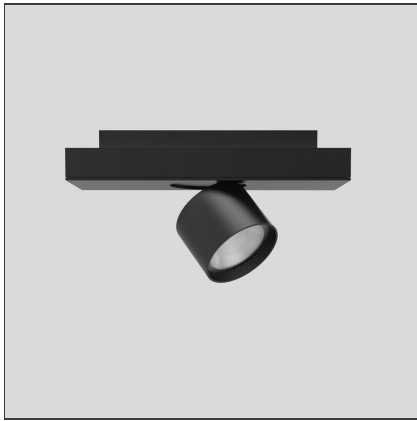

Hoy System - Spot Module - 13° - 3000K - Dimmable DALI - White

IP20   Dimmbar: 

DESIGN

Foster + Partners Industrial Design

TECHNISCHE ZEICHNUNGEN

FUNKTIONEN

Artikelnummer:	BL30101	Serie:	Indoor
Farbe:	White		
Installation:	Deckenleuchte, Pendelleuchte		
Anwendungsbereich:	Innenbeleuchtung		

DIMENSION

Länge:	cm 38,4
Breite:	cm 10
Höhe:	cm 5,8
Neigung:	90°
Drehung:	cm 360

LUMINAIRE

Watt:	27W	Lichtstrom (lm):	1900lm
Spannung (V):	220-240V	CCT:	3000K
		CRI:	80
		Dimmable Typology:	Dali

Anmerkungen

220/240Vac 50/60Hz electronic ballast included

ZUBEHÖR

Ceiling intermediate feedable joint 2x90° including 2 transition joints - Black
BL21304

Power kit for suspension modules (3 poles cable L. 2.00m)
BL20401