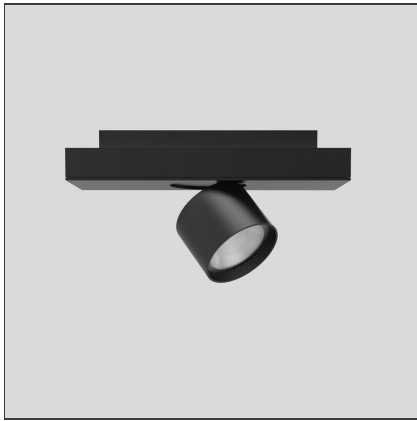

Hoy System - Spot Module - 13° - 4000K - Dimmable DALI - Black

IP20   Dimmbar: 

DESIGN

Foster + Partners Industrial Design

TECHNISCHE ZEICHNUNGEN

FUNKTIONEN

Artikelnummer:	BL30204	Serie:	Indoor
Farbe:	Black		
Installation:	Deckenleuchte, Pendelleuchte		
Anwendungsbereich:	Innenbeleuchtung		

DIMENSION

Länge:	cm 38,4
Breite:	cm 10
Höhe:	cm 5,8
Neigung:	90°
Drehung:	cm 360

LUMINAIRE

Watt:	27W	Lichtstrom (lm):	1900lm
Spannung (V):	220-240V	CCT:	4000K
		CRI:	80
		Dimmable Typology:	Dali

Anmerkungen

220/240Vac 50/60Hz electronic ballast included

ZUBEHÖR

Ceiling intermediate feedable joint 2x90° including 2 transition joints - Black
BL21304

Power kit for suspension modules (3 poles cable L. 2.00m)
BL20401