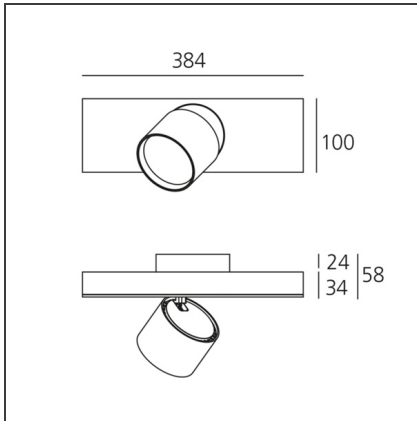

TECHNISCHE ZEICHNUNGEN

FUNKTIONEN

Artikelnummer:	BL30204	Serie:	Indoor
Farbe:	Black		
Installation:	Deckenleuchte, Pendelleuchte		
Anwendungsbereich:	Innenbeleuchtung		

DIMENSION

Länge:	cm 38,4
Breite:	cm 10
Höhe:	cm 5,8
Neigung:	90°
Drehung:	cm 360

LUMINAIRE

Watt:	27W	Lichtstrom (lm):	1900lm
Spannung (V):	220-240V	CCT:	4000K
		CRI:	80
		Dimmable Typology:	Dali

Anmerkungen

220/240Vac 50/60Hz electronic ballast included