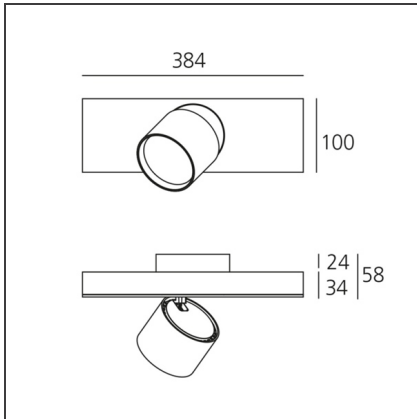

TECHNISCHE ZEICHNUNGEN

FUNKTIONEN

Artikelnummer:	BL30201	Serie:	Indoor
Farbe:	White		
Installation:	Deckenleuchte, Pendelleuchte		
Anwendungsbereich:	Innenbeleuchtung		

DIMENSION

Länge:	cm 38,4
Breite:	cm 10
Höhe:	cm 5,8
Neigung:	90°
Drehung:	cm 360

LUMINAIRE

Watt:	27W	Lichtstrom (lm):	1900lm
Spannung (V):	220-240V	CCT:	4000K
		CRI:	80
		Dimmable Typology:	Dali

Anmerkungen

220/240Vac 50/60Hz electronic ballast included