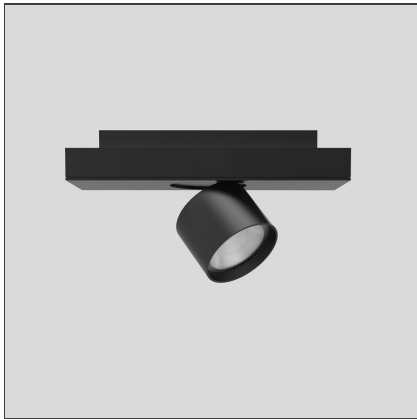

Hoy System - Spot Module - 13° - 4000K - Dimmable DALI - White

IP20   Dimmbar: 

DESIGN

Foster + Partners Industrial Design

TECHNISCHE ZEICHNUNGEN

FUNKTIONEN

Artikelnummer:	BL30201	Serie:	Indoor
Farbe:	White		
Installation:	Deckenleuchte, Pendelleuchte		
Anwendungsbereich:	Innenbeleuchtung		

DIMENSION

Länge:	cm 38,4
Breite:	cm 10
Höhe:	cm 5,8
Neigung:	90°
Drehung:	cm 360

LUMINAIRE

Watt:	27W	Lichtstrom (lm):	1900lm
Spannung (V):	220-240V	CCT:	4000K
		CRI:	80
		Dimmable Typology:	Dali

Anmerkungen

220/240Vac 50/60Hz electronic ballast included

ZUBEHÖR

Ceiling intermediate feedable joint 2x90° including 2 transition joints - Black
BL21304

Power kit for suspension modules (3 poles cable L. 2.00m)
BL20401