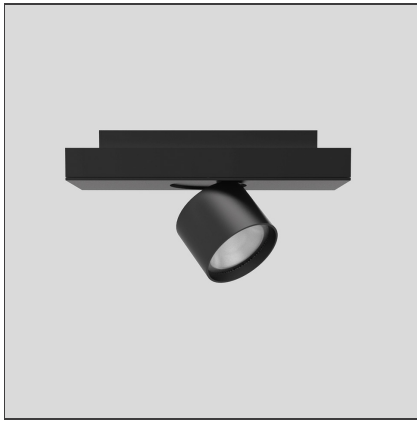

Hoy System - Spot Module - 30° - 2700K - Dimmable DALI - Black

IP20   Dimmbar: 

DESIGN

Foster + Partners Industrial Design

TECHNISCHE ZEICHNUNGEN

FUNKTIONEN

Artikelnummer:	BL30304	Serie:	Indoor
Farbe:	Black		
Installation:	Deckenleuchte, Pendelleuchte		
Anwendungsbereich:	Innenbeleuchtung		

DIMENSION

Länge:	cm 38,4
Breite:	cm 10
Höhe:	cm 5,8
Neigung:	90°
Drehung:	cm 360

LUMINAIRE

Watt:	27W	Lichtstrom (lm):	1912lm
Spannung (V):	220-240V	CCT:	2700K
		CRI:	80
		Dimmable Typology:	Dali

Anmerkungen

220/240Vac 50/60Hz electronic ballast included

ZUBEHÖR

Ceiling intermediate feedable joint 2x90° including 2 transition joints - Black
BL21304

Power kit for suspension modules (3 poles cable L. 2.00m)
BL20401