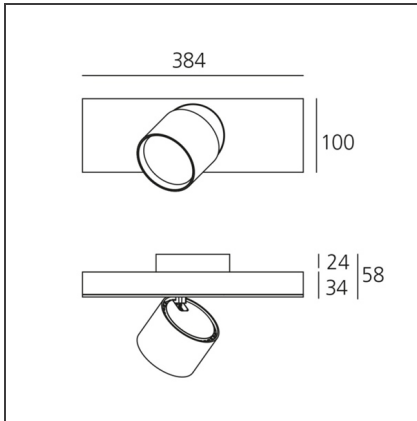

Hoy System - Spot Module - 30° - 2700K - Dimmable DALI - Black

IP20   Dimmbar: 

DESIGN

Foster + Partners Industrial Design

TECHNISCHE ZEICHNUNGEN

FUNKTIONEN

Artikelnummer:	BL30304	Serie:	Indoor
Farbe:	Black		
Installation:	Deckenleuchte, Pendelleuchte		
Anwendungsbereich:	Innenbeleuchtung		

DIMENSION

Länge:	cm 38,4
Breite:	cm 10
Höhe:	cm 5,8
Neigung:	90°
Drehung:	cm 360

LUMINAIRE

Watt:	27W	Lichtstrom (lm):	1912lm
Spannung (V):	220-240V	CCT:	2700K
		CRI:	80
		Dimmable Typology:	Dali

Anmerkungen