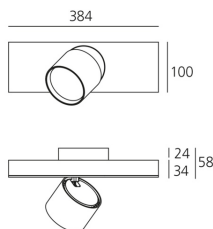

LUMINAIRE

- Watt: **27W**
- Spannung (V): **220-240V**
- Lichtstrom (lm): **1912lm**
- CCT: **2700K**
- CRI: **80**
- Dimmable Typology: **Dali**

Anmerkungen

220/240Vac 50/60Hz electronic ballast included

ARTIKELNUMMER: BL30301

FUNKTIONEN

- Artikelnummer: **BL30301**
- Farbe: **White**
- Installation: **Projector**
- Serie: **Architectural Indoor**
- Anwendungsbereich: **Innenbeleuchtung**
- design: **Foster + Partners Industrial Design**

DIMENSION

- Länge: **cm 38.4**
- Breite: **cm 10**
- Höhe: **cm 5.8**
- Neigung: **90°**
- Drehung: **360°**