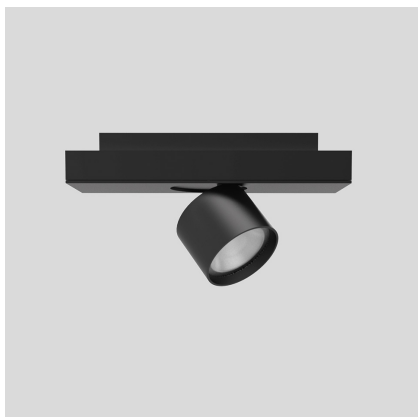

Hoy System - Spot Module - 30° - 2700K - Dimmable DALI - White

Foster + Partners Industrial Design

IP20   Dimmbar: 

LUMINAIRE

- Watt: **27W**
- Spannung (V): **220-240V**
- Lichtstrom (lm): **1912lm**
- CCT: **2700K**
- CRI: **80**
- Dimmable Typology: **Dali**

Anmerkungen

220/240Vac 50/60Hz electronic ballast included

ARTIKELNUMMER: BL30301

FUNKTIONEN

- Artikelnummer: **BL30301**
- Farbe: **White**
- Installation: **Projector**
- Serie: **Architectural Indoor**
- Anwendungsbereich: **Innenbeleuchtung**
- design: **Foster + Partners Industrial Design**

DIMENSION

- Länge: **cm 38.4**
- Breite: **cm 10**
- Höhe: **cm 5.8**
- Neigung: **90°**
- Drehung: **360°**

ZUBEHÖR

Ceiling intermediate feedable joint 2x90° including 2 transition joints - Black
BL21304