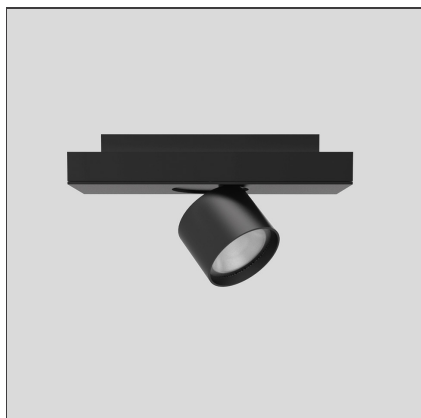

Hoy System - Spot Module - 30° - 3000K - Dimmable DALI - Black

IP20   Dimmbar: 

DESIGN

Foster + Partners Industrial Design

TECHNISCHE ZEICHNUNGEN

FUNKTIONEN

Artikelnummer:	BL30404	Serie:	Indoor
Farbe:	Black		
Installation:	Deckenleuchte, Pendelleuchte		
Anwendungsbereich:	Innenbeleuchtung		

DIMENSION

Länge:	cm 38,4
Breite:	cm 10
Höhe:	cm 5,8
Neigung:	90°
Drehung:	cm 360

LUMINAIRE

Watt:	27W	Lichtstrom (lm):	1912lm
Spannung (V):	220-240V	CCT:	3000K
		CRI:	80
		Dimmable Typology:	Dali

Anmerkungen

220/240Vac 50/60Hz electronic ballast included

ZUBEHÖR

Ceiling intermediate feedable joint 2x90° including 2 transition joints - Black
BL21304

Power kit for suspension modules (3 poles cable L. 2.00m)
BL20401