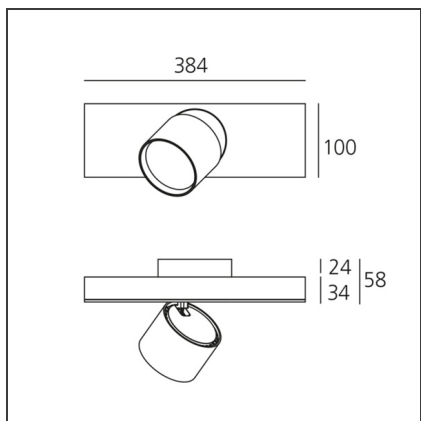

TECHNISCHE ZEICHNUNGEN

FUNKTIONEN

Artikelnummer:	BL30404	Serie:	Indoor
Farbe:	Black		
Installation:	Deckenleuchte, Pendelleuchte		
Anwendungsbereich:	Innenbeleuchtung		

DIMENSION

Länge:	cm 38,4
Breite:	cm 10
Höhe:	cm 5,8
Neigung:	90°
Drehung:	cm 360

LUMINAIRE

Watt:	27W	Lichtstrom (lm):	1912lm
Spannung (V):	220-240V	CCT:	3000K
		CRI:	80
		Dimmable Typology:	Dali

Anmerkungen

220/240Vac 50/60Hz electronic ballast included