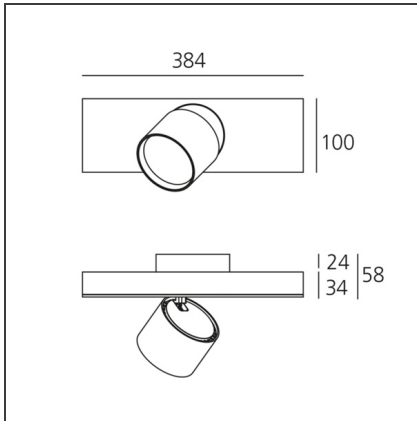

TECHNISCHE ZEICHNUNGEN

FUNKTIONEN

Artikelnummer:	BL30401	Serie:	Indoor
Farbe:	White		
Installation:	Deckenleuchte, Pendelleuchte		
Anwendungsbereich:	Innenbeleuchtung		

DIMENSION

Länge:	cm 38,4
Breite:	cm 10
Höhe:	cm 5,8
Neigung:	90°
Drehung:	cm 360

LUMINAIRE

Watt:	27W	Lichtstrom (lm):	1912lm
Spannung (V):	220-240V	CCT:	3000K
		CRI:	80
		Dimmable Typology:	Dali

Anmerkungen

220/240Vac 50/60Hz electronic ballast included