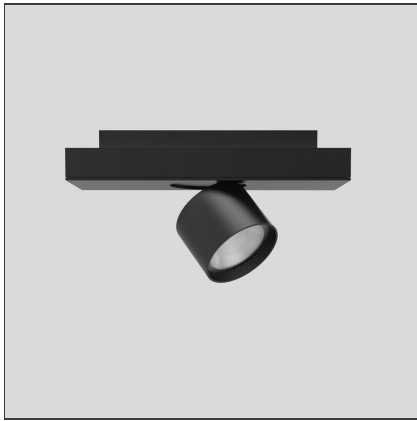

Hoy System - Spot Module - 30° - 3000K - Dimmable DALI - White

IP20   Dimmbar: 

DESIGN

Foster + Partners Industrial Design

TECHNISCHE ZEICHNUNGEN

FUNKTIONEN

Artikelnummer:	BL30401	Serie:	Indoor
Farbe:	White		
Installation:	Deckenleuchte, Pendelleuchte		
Anwendungsbereich:	Innenbeleuchtung		

DIMENSION

Länge:	cm 38,4
Breite:	cm 10
Höhe:	cm 5,8
Neigung:	90°
Drehung:	cm 360

LUMINAIRE

Watt:	27W	Lichtstrom (lm):	1912lm
Spannung (V):	220-240V	CCT:	3000K
		CRI:	80
		Dimmable Typology:	Dali

Anmerkungen

220/240Vac 50/60Hz electronic ballast included

ZUBEHÖR

Ceiling intermediate feedable joint 2x90° including 2 transition joints - Black
BL21304

Power kit for suspension modules (3 poles cable L. 2.00m)
BL20401