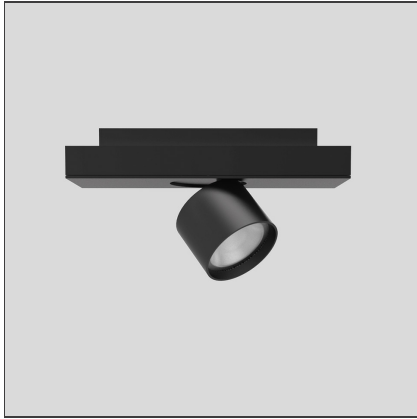

Hoy System - Spot Module - 30° - 4000K - Dimmable DALI - Black

IP20 Dimmbar:

DESIGN

Foster + Partners Industrial Design

TECHNISCHE ZEICHNUNGEN

FUNKTIONEN

Artikelnummer:	BL30504	Serie:	Indoor
Farbe:	Black		
Installation:	Deckenleuchte, Pendelleuchte		
Anwendungsbereich:	Innenbeleuchtung		

DIMENSION

Länge:	cm 38,4
Breite:	cm 10
Höhe:	cm 5,8
Neigung:	90°
Drehung:	cm 360

LUMINAIRE

Watt:	27W	Lichtstrom (lm):	1912lm
Spannung (V):	220-240V	CCT:	4000K
		CRI:	80
		Dimmable Typology:	Dali

Anmerkungen

220/240Vac 50/60Hz electronic ballast included

ZUBEHÖR

Ceiling intermediate feedable joint 2x90° including 2 transition joints - Black
BL21304

Power kit for suspension modules (3 poles cable L. 2.00m)
BL20401