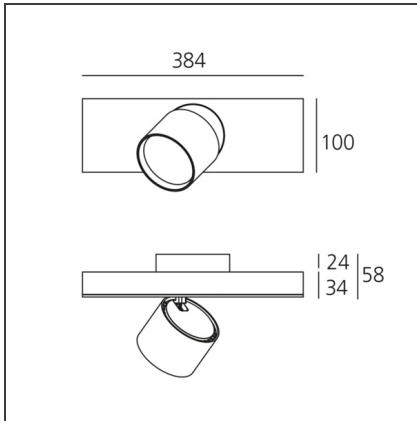

TECHNISCHE ZEICHNUNGEN

FUNKTIONEN

Artikelnummer:	BL30504	Serie:	Indoor
Farbe:	Black		
Installation:	Deckenleuchte, Pendelleuchte		
Anwendungsbereich:	Innenbeleuchtung		

DIMENSION

Länge:	cm 38,4
Breite:	cm 10
Höhe:	cm 5,8
Neigung:	90°
Drehung:	cm 360

LUMINAIRE

Watt:	27W	Lichtstrom (lm):	1912lm
Spannung (V):	220-240V	CCT:	4000K
		CRI:	80
		Dimmable Typology:	Dali

Anmerkungen

220/240Vac 50/60Hz electronic ballast included