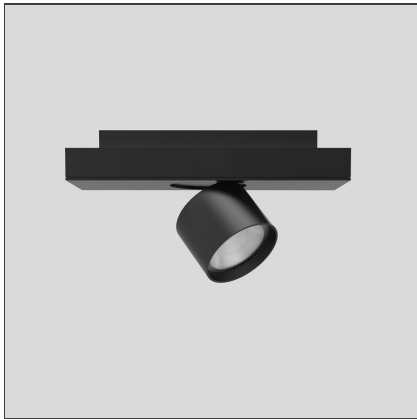

Hoy System - Spot Module - 44° - 2700K - Dimmable DALI - Black

IP20   Dimmbar: 

DESIGN

Foster + Partners Industrial Design

TECHNISCHE ZEICHNUNGEN

FUNKTIONEN

Artikelnummer:	BL30604	Serie:	Indoor
Farbe:	Black		
Installation:	Deckenleuchte, Pendelleuchte		
Anwendungsbereich:	Innenbeleuchtung		

DIMENSION

Länge:	cm 38,4
Breite:	cm 10
Höhe:	cm 5,8
Neigung:	90°
Drehung:	cm 360

LUMINAIRE

Watt:	27W	Lichtstrom (lm):	1891lm
Spannung (V):	220-240V	CCT:	2700K
		CRI:	80
		Dimmable Typology:	Dali

Anmerkungen

220/240Vac 50/60Hz electronic ballast included

ZUBEHÖR

Ceiling intermediate feedable joint 2x90° including 2 transition joints - Black
BL21304

Power kit for suspension modules (3 poles cable L. 2.00m)
BL20401