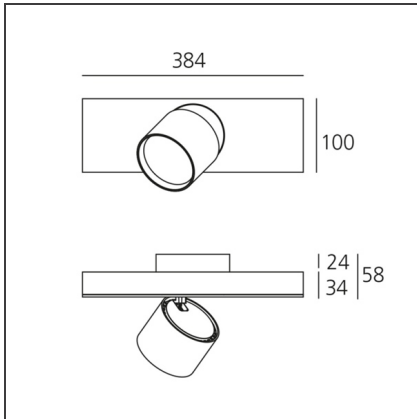

Hoy System - Spot Module - 44° - 2700K - Dimmable DALI - Black

IP20   Dimmbar: 

DESIGN

Foster + Partners Industrial Design

TECHNISCHE ZEICHNUNGEN

FUNKTIONEN

Artikelnummer:	BL30604	Serie:	Indoor
Farbe:	Black		
Installation:	Deckenleuchte, Pendelleuchte		
Anwendungsbereich:	Innenbeleuchtung		

DIMENSION

Länge:	cm 38,4
Breite:	cm 10
Höhe:	cm 5,8
Neigung:	90°
Drehung:	cm 360

LUMINAIRE

Watt:	27W	Lichtstrom (lm):	1891lm
Spannung (V):	220-240V	CCT:	2700K
		CRI:	80
		Dimmable Typology:	Dali

Anmerkungen