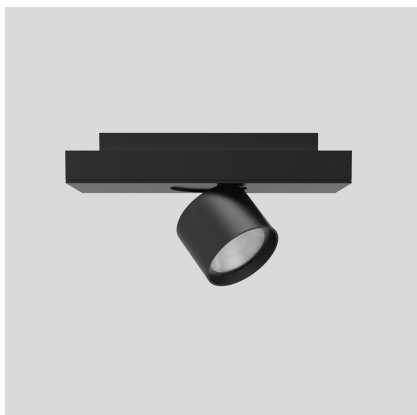

Hoy System - Spot Module - 44° - 2700K - Dimmable DALI - White

Foster + Partners Industrial Design

IP20   Dimmbar: 

LUMINAIRE

- Watt: **27W**
- Spannung (V): **220-240V**
- Lichtstrom (lm): **1891lm**
- CCT: **2700K**
- CRI: **80**
- Dimmable Typology: **Dali**

Anmerkungen

220/240Vac 50/60Hz electronic ballast included

ARTIKELNUMMER: BL30601

FUNKTIONEN

- Artikelnummer: **BL30601**
- Farbe: **White**
- Installation: **Projector**
- Serie: **Architectural Indoor**
- Anwendungsbereich: **Innenbeleuchtung**
- design: **Foster + Partners Industrial Design**

DIMENSION

- Länge: **cm 38.4**
- Breite: **cm 10**
- Höhe: **cm 5.8**
- Neigung: **90°**
- Drehung: **360°**

ZUBEHÖR

Ceiling intermediate feedable joint 2x90° including 2 transition joints - Black
BL21304