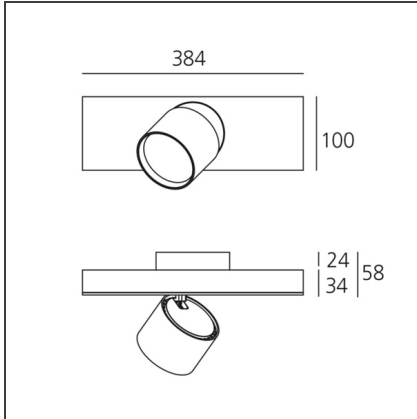

TECHNISCHE ZEICHNUNGEN

FUNKTIONEN

Artikelnummer:	BL30704	Serie:	Indoor
Farbe:	Black		
Installation:	Deckenleuchte, Pendelleuchte		
Anwendungsbereich:	Innenbeleuchtung		

DIMENSION

Länge:	cm 38,4
Breite:	cm 10
Höhe:	cm 5,8
Neigung:	90°
Drehung:	cm 360

LUMINAIRE

Watt:	27W	Lichtstrom (lm):	1891lm
Spannung (V):	220-240V	CCT:	3000K
		CRI:	80
		Dimmable Typology:	Dali

Anmerkungen

220/240Vac 50/60Hz electronic ballast included