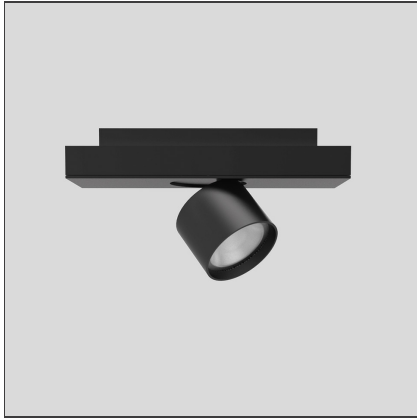

Hoy System - Spot Module - 44° - 3000K - Dimmable DALI - Black

IP20   Dimmbar: 

DESIGN

Foster + Partners Industrial Design

TECHNISCHE ZEICHNUNGEN

FUNKTIONEN

Artikelnummer:	BL30704	Serie:	Indoor
Farbe:	Black		
Installation:	Deckenleuchte, Pendelleuchte		
Anwendungsbereich:	Innenbeleuchtung		

DIMENSION

Länge:	cm 38,4
Breite:	cm 10
Höhe:	cm 5,8
Neigung:	90°
Drehung:	cm 360

LUMINAIRE

Watt:	27W	Lichtstrom (lm):	1891lm
Spannung (V):	220-240V	CCT:	3000K
		CRI:	80
		Dimmable Typology:	Dali

Anmerkungen

220/240Vac 50/60Hz electronic ballast included

ZUBEHÖR

Ceiling intermediate feedable joint 2x90° including 2 transition joints - Black
BL21304

Power kit for suspension modules (3 poles cable L. 2.00m)
BL20401